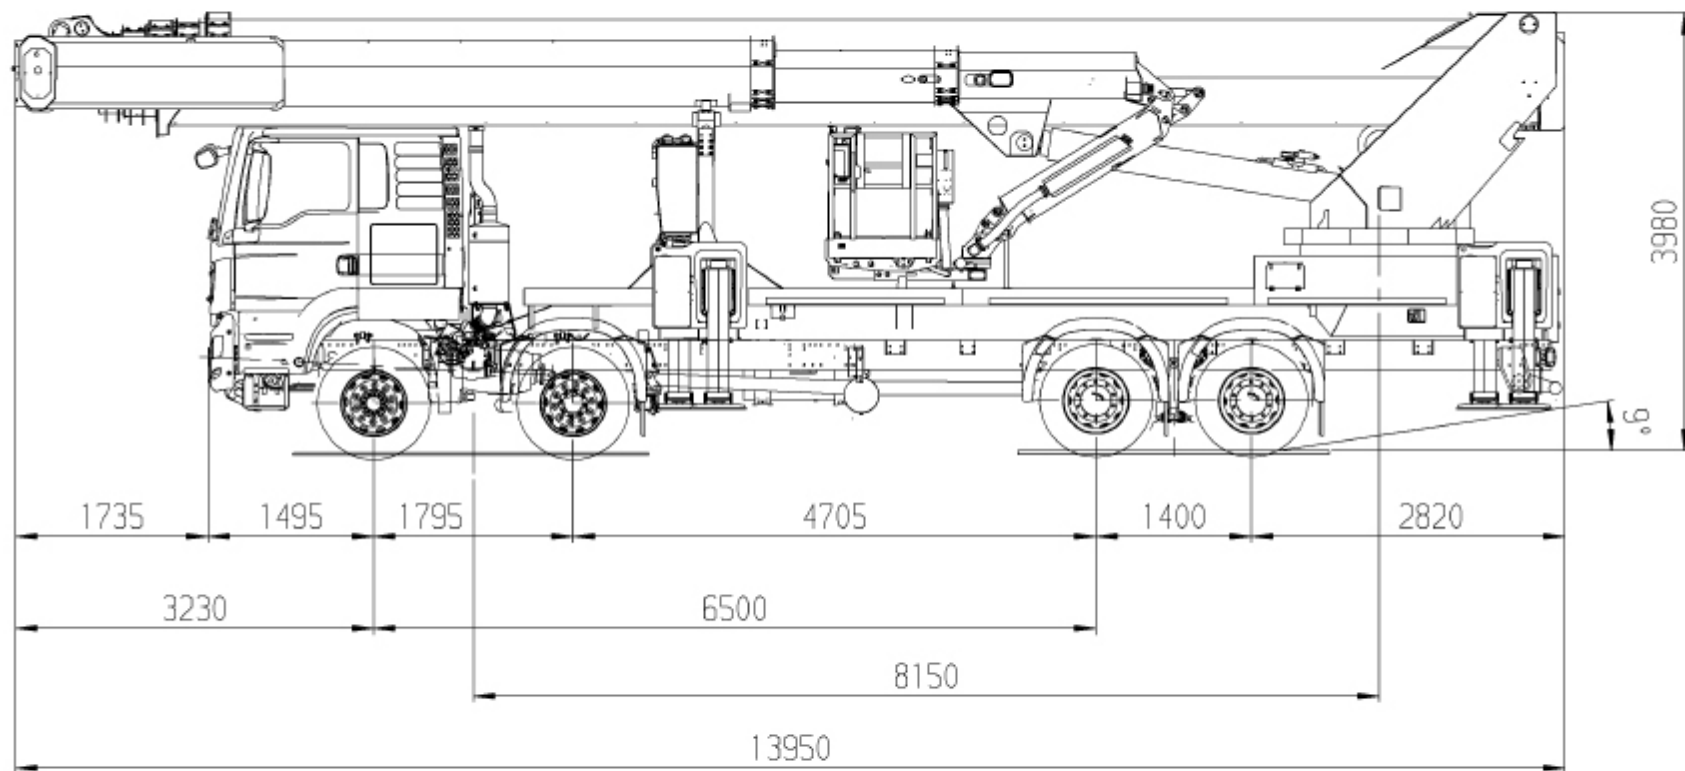

Podnośnik RUTHMANN T 750 HF na podwoziu auta MAN TGS 35440

Skala 1:50